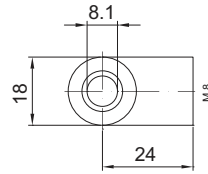

AS 30

AU 19

AU 19
V2 / V4

Augen

Material Stahl blau verzinkt, Delrin 100

Optional Edelstahl W.1.4305/AISI 303 (V2) und W.1.4404/AISI 316 (V4)

M 8

AK 17
Delrin 100