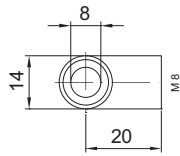

AS 30

AU 19

AU 19
V2 / V4

Augen

Material Stahl blau verzinkt, Delrin 100

Optional Edelstahl W.1.4305/AISI 303 (V2) und W.1.4404/AISI 316 (V4)

M 8

AK 17
Delrin 100