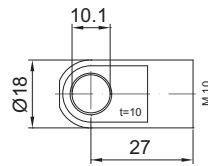

Augen

Material Stahl blau verzinkt, Delrin 100

Optional Edelstahl W.1.4305/AISI 303 (V2) und W.1.4404/AISI 316 (V4)

M 8

M 10

AU 27
V2 / V4

AU 27
V2 / V4

AS 27

M 14

AU 42
V2 / V4