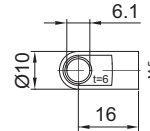

Augen

Material Stahl blau verzinkt, Delrin 100

Optional Edelstahl W.1.4305/AISI 303 (V2) und W.1.4404/AISI 316 (V4)

M 3,5

AU 11

M 5

AS 20
V2

AU 16
V2 / V4