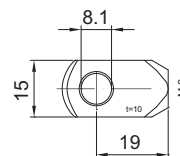

Augen

Material Stahl blau verzinkt, Delrin 100

Optional Edelstahl W.1.4305/AISI 303 (V2) und W.1.4404/AISI 316 (V4)

M 3,5

AU 11

M 5

AS 20
V2

AU 16
V2 / V4

AR 16

M 8

AR 16

AR 19

AR 19

AR 27

AS 19

AS 24

AS 30

AU 19

AU 19
V2 / V4