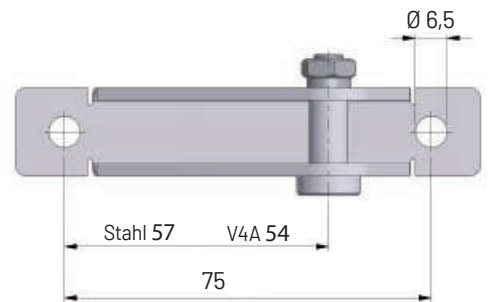

# Lagerschuh

Material    Stahl blau verzinkt  
Optional    Edelstahl W.1.4404 / AISI/316 (V4)

BC 01 / BC 01 V4

BC 04 / BC 04 V4

## Lagerschuh

---

Material    Stahl blau verzinkt