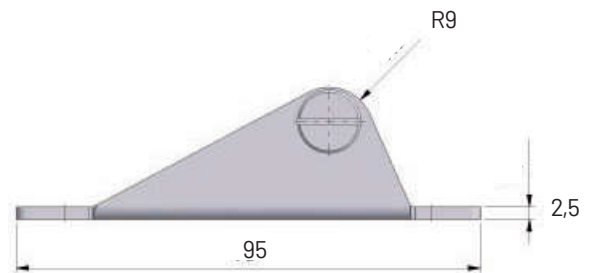

# Lagerschuh

Material    Stahl blau verzinkt  
Optional    Edelstahl W.1.4404 / AISI/316 (V4)

BC 01 / BC 01 V4

BC 04 / BC 04 V4