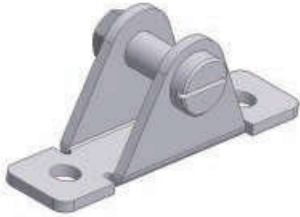

# Lagerschuh

Material    Stahl blau verzinkt  
Optional    Edelstahl W.1.4404 / AISI/316 (V4)

BC 01 / BC 01 V4

BC 04 / BC 04 V4

## Lagerschuh

---

Material    Stahl blau verzinkt