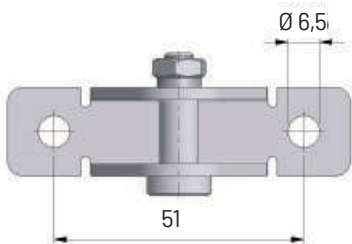

# Lagerschuh

Material    Stahl blau verzinkt  
Optional    Edelstahl W.1.4404 / AISI/316 (V4)

BC 01 / BC 01 V4

BC 04 / BC 04 V4

## Lagerschuh

---

Material    Stahl blau verzinkt