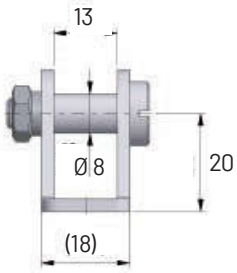

# Lagerschuh

Material    Stahl blau verzinkt  
Optional    Edelstahl W.1.4404 / AISI/316 (V4)

BC 01 / BC 01 V4

BC 04 / BC 04 V4

## Lagerschuh

---

Material    Stahl blau verzinkt