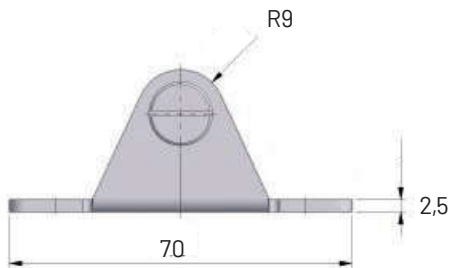

# Lagerschuh

Material    Stahl blau verzinkt  
Optional    Edelstahl W.1.4404 / AISI/316 (V4)

BC 01 / BC 01 V4

BC 04 / BC 04 V4