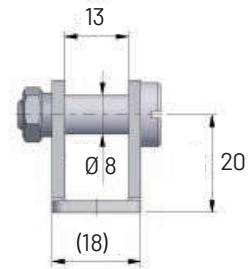

# Lagerschuh

Material    Stahl blau verzinkt  
Optional    Edelstahl W.1.4404 / AISI/316 (V4)

BC 01 / BC 01 V4

BC 04 / BC 04 V4

## Lagerschuh

---

Material    Stahl blau verzinkt