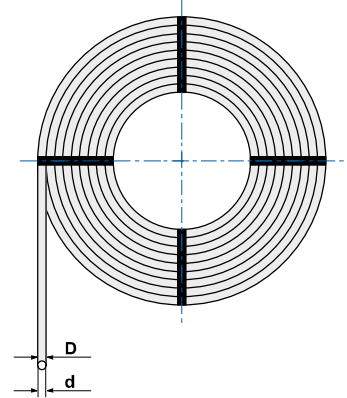

ART. **PU**

Polyurethaneschlauch 98 Longlife
Polyurethane tubes 98 Longlife

CODE	D	d
PU.3x1,5. A	3	1,5
PU.4x2. A	4	2
PU.4x2,5. A	4	2,5
PU.6x4. A	6	4
PU.8x5. A	8	5
PU.8x5,5. A	8	5,5
PU.8x6. A	8	6
PU.10x6,5. A	10	6,5
PU.10x7,5. A	10	7,5
PU.10x8. A	10	8
PU.12x8. A	12	8
PU.12x9. A	12	9
PU.14x10. A	14	10

- A** = Platzhalter für die Farbe
- A** = Place holder for colors

Code	Farbe	Color
R	rot	red
B	blau	blue
S	schwarz	black
N	neutral	neutral
G	gelb	yellow
GR	grau	grey
V	grün	green

....andere Farben auf Anfrage
.... other colous on request